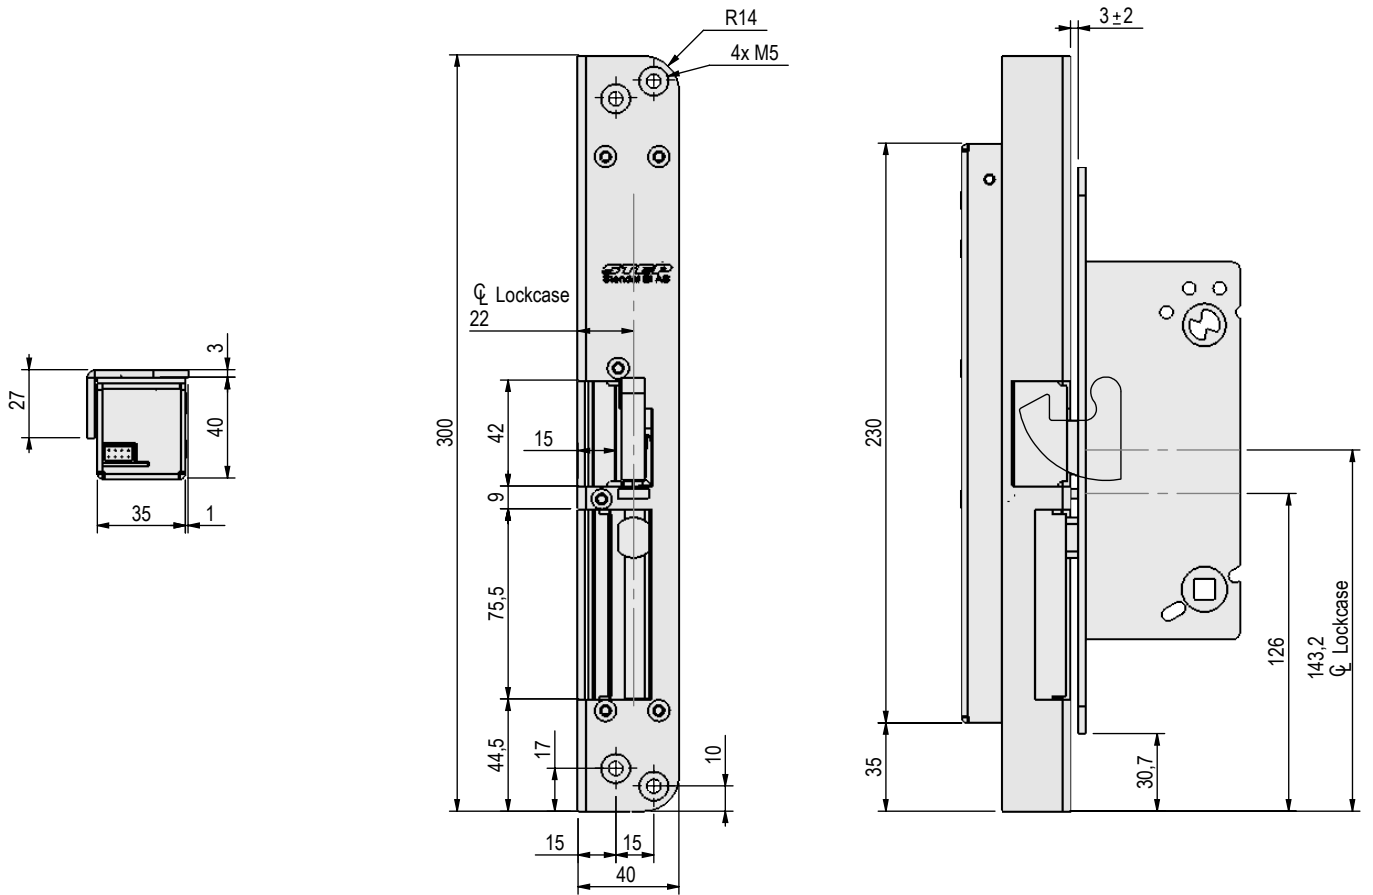

ST284-B

Angled faceplate 300x40x27 Right
Lip width 15 mm

Scale
1:3

STEP 28E Secure

ASSA Connect

STEP 28E Secure

ASSA Modular